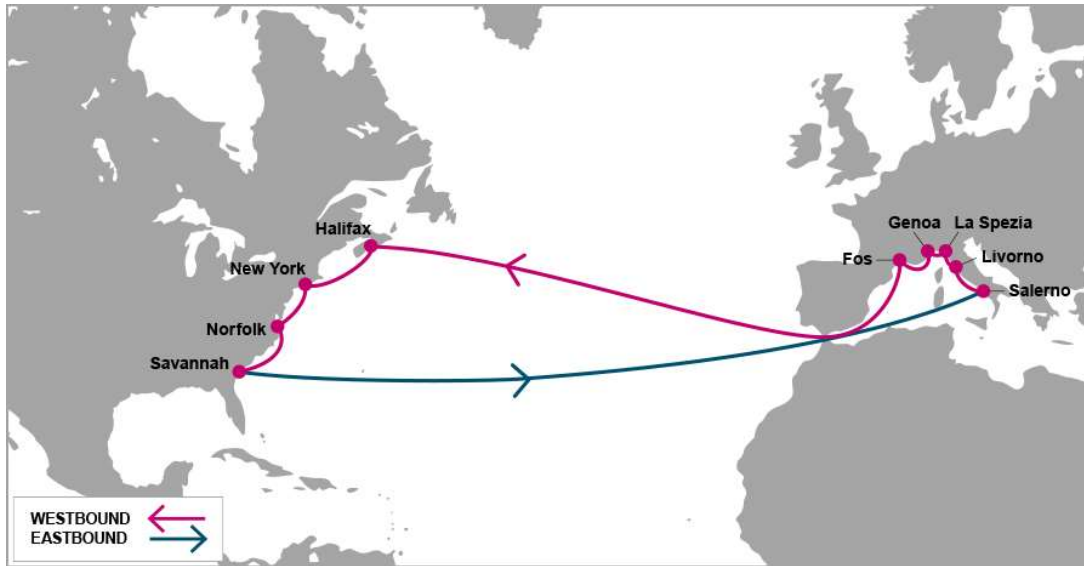

AL6: Atlantic 6

PORT ROTATION

(Terminals are subject to change)

ORIGIN	ETA/ETD	TERMINAL
Salerno	THU/THU	SALERNO CONTAINER TERMINAL SPA
Livorno	FRI/SAT	Terminal Darsena Toscana (TDT)
La Spezia	SAT/SUN	La Spezia Container Terminal (LSCT)
Genoa	MON/TUE	Terminal - Gruppo Spinelli
Fos	TUE/WED	Eurofos
Halifax	FRI/FRI	Fairview Cove
New York	SUN/MON	Maher Terminals
Norfolk	TUE/WED	Norfolk International Terminal (NIT)
Savannah	THU/THU	Garden City Terminal
Salerno	THU/THU	SALERNO CONTAINER TERMINAL SPA
Turnaround days:		35

Weekly/Fixed Day Service

KEY TRANSIT TABLE

W/B	HAL	NYC	ORF	SAV	E/B	SAL	LIV	SPE	GOA	FOS
SAL	15	17	19	21	HAL	20	21	22	24	25
LIV	13	15	17	19	NYC	17	18	19	21	22
SPE	12	14	16	18	ORF	15	16	17	19	20
GOA	10	12	14	16	SAV	14	15	16	18	19
FOS	9	11	13	15						

KEY TRANSIT TABLE - UNLOCODE PORT NAME & COUNTRY NAME

SAL: Salerno, Italy | LIV: Livorno, Italy | SPE: La Spezia, Italy | GOA: Genoa, Italy | FOS: Fos, France | HAL: Halifax, Canada | NYC: New York, USA | ORF: Norfolk, USA | SAV: Savannah, USA

Last update : 08-Mar-2018