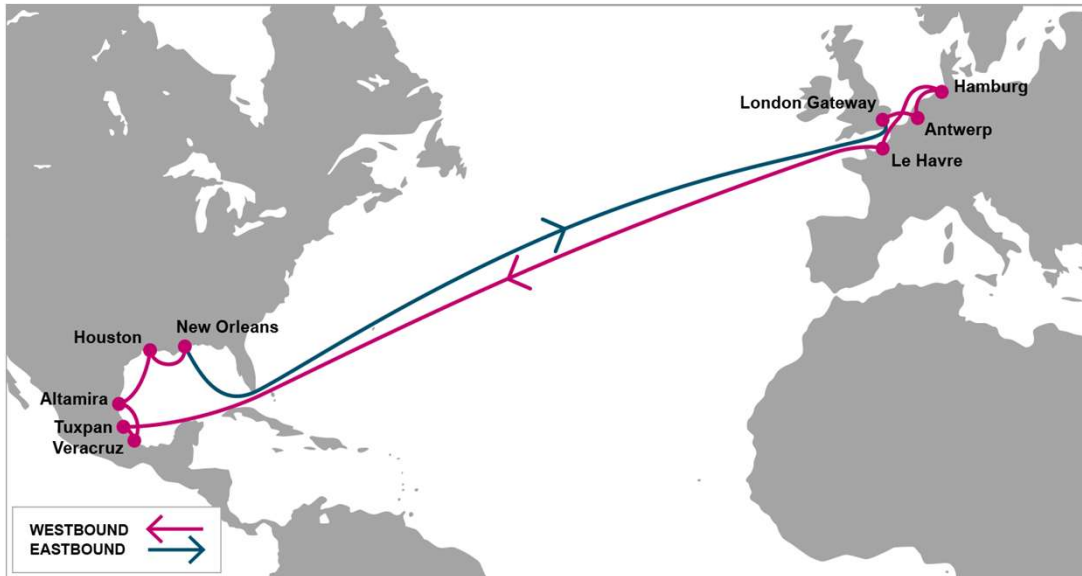

## AL4: Atlantic 4

### KEY TRANSIT TABLE

W/B	TUX	VER	ATM	HOU	MSY	E/B	LGP	ANR	HAM	LEH
LGP	19	19	21	24	26	TUX	23	25	28	30
ANR	16	16	18	21	23	VER	22	24	27	29
HAM	13	13	15	18	20	ATM	20	22	25	27
LEH	11	11	13	16	18	HOU	17	19	22	24
						MSY	15	17	20	22

### KEY TRANSIT TABLE - UNLOCODE PORT NAME & COUNTRY NAME

LGP: London Gateway, UK | ANR: Antwerp, Belgium | HAM: Hamburg, Germany | LEH: Le Havre, France | TUX: Tuxpan, Mexico | VER: Veracruz, Mexico | ATM: Altamira, Mexico | HOU: Houston, USA | MSY: New Orleans, USA

### PORT ROTATION

(Terminals are subject to change)

ORIGIN	ETA/ETD	TERMINAL
London Gateway	WED/WED	London Gateway Terminal (LGW)
Antwerp	FRI/SAT	PSA Antwerp
Hamburg	MON/TUE	HHLA Container Terminal Altenwerder (CTA)
Le Havre	WED/THU	Le Havre North Terminals-Quais de l'Atlantique (CNMP)
Tuxpan	MON/MON	Tuxpan Port Terminal, SA DE CV
Veracruz	MON/TUE	Internacional De Cont De Veracruz
Altamira	WED/THU	Infraestructura Portuaria Mexicana
Houston	SAT/SUN	Port Of Houston Auotirity (BBC)
New Orleans	MON/TUE	Ports America
London Gateway	WED/WED	London Gateway Terminal (LGW)