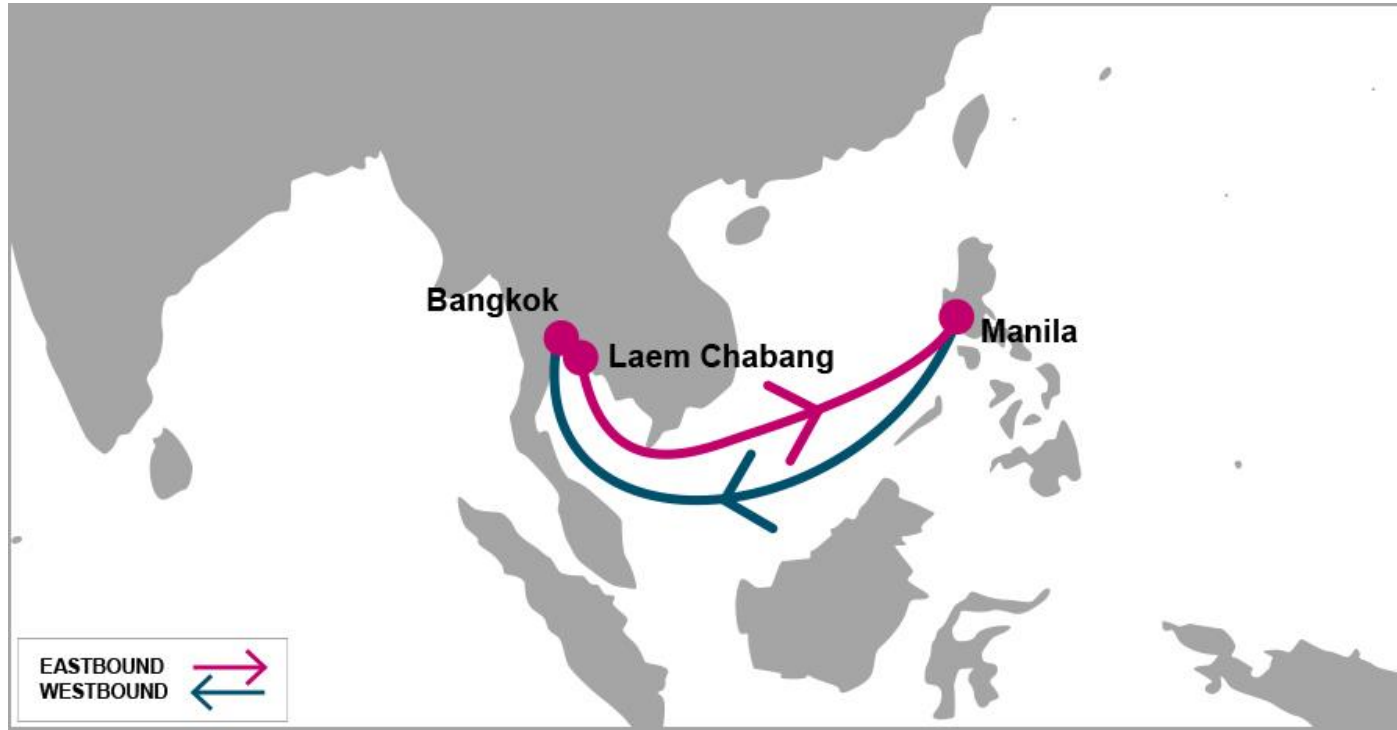

## TP2: Thailand Philippines 2

## PORT ROTATION

(Terminals are subject to change)

ORIGIN	ETA/ETD	TERMINAL
Bangkok	THU/FRI	Thai Prosperity Terminal (TPT)
Laem Chabang	SAT/SAT	Laem Chabang International Terminal (LCIT)
Manila	THU/SAT	Manila International Container Terminal (MICT)
Bangkok	THU/FRI	Thai Prosperity Terminal (TPT)
<b>Turnaround days:</b>		<b>14</b>

## KEY TRANSIT TABLE

E/B	MNL	W/B	BKK	LCH
BKK	6	MNL	5	7
LCH	5			

### KEY TRANSIT TABLE - UNLOCODE PORT NAME & COUNTRY NAME

**BKK:** Bangkok, Thailand | **LCH:** Laem Chabang, Thailand | **MNL:** Manila, Philippines

Last update : 21-Mar-2018