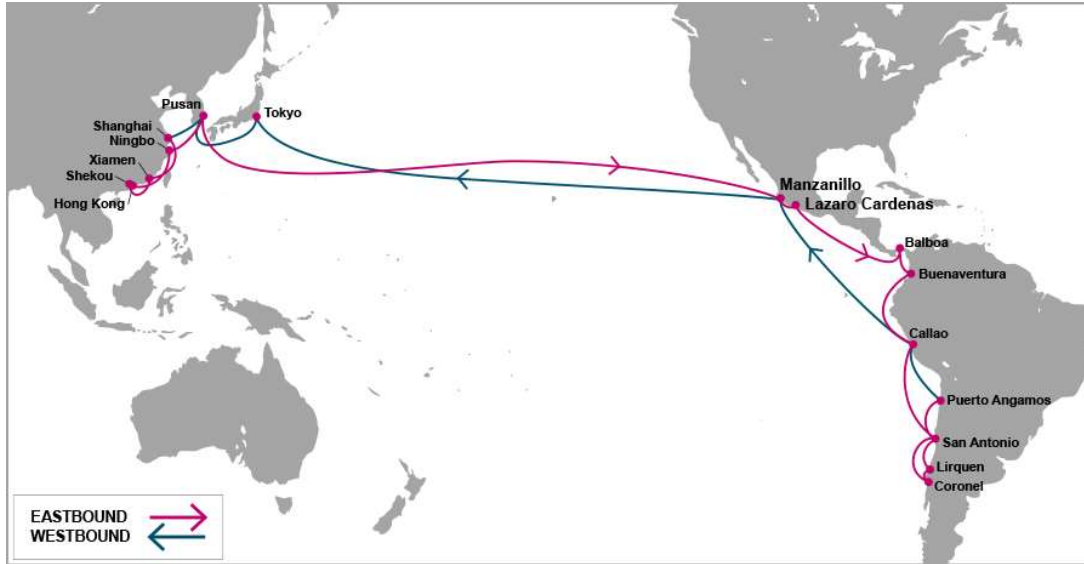

ALX2: Asia Latin America Express 2

PORT ROTATION

(Terminals are subject to change)

ORIGIN	ETA/ETD	TERMINAL
Shanghai	WED/THU	Shanghai Shendong International Con (Dxys)
Xiamen	SAT/SUN	Xiamen International Container Terminal (XICT)
Shekou	MON/TUE	Shekou Container Terminals Ltd.
Hong Kong	TUE/WED	Hongkong International Terminals
Ningbo	FRI/SAT	Ningbo Mei Shan International Container Terminals Ltd. Co. (MSICT)
Pusan	SUN/MON	Pusan Newport International Terminal (PNIT)
Manzanillo (Mexico)	TUE/WED	Contecon Manzanillo, S.A. de C.V.
Lazaro Cardenas	THU/THU	APM Terminals Lazaro Cardenas Tec II (APMT)
Balboa	MON/TUE	PSA Balboa - PSA Panama International Terminal
Buenaventura	WED/THU	Sociedad Portuaria Regional de Buenaventura S.A (SPIA)
Callao	SAT/SUN	APM Terminals Callao S.A. (APMT)
San Antonio	THU/FRI	TBD
Coronel	SAT/SUN	Puerto de Coronel S.A.
Lirquen	MON/TUE	Pto Lirquen (PLQ)
San Antonio	WED/THU	TBD
Puerto Angamos	SAT/SUN	Puerto Angamos
Callao	WED/THU	APM Terminals Callao S.A. (APMT)
Manzanillo (Mexico)	WED/FRI	Contecon Manzanillo, S.A. de C.V. / Ssa Mexico S.A. De C.V.
Tokyo	SAT/SAT	Ohi No.3-4 Terminal
Pusan	MON/TUE	Pusan Newport International Terminal (PNIT)
Shanghai	WED/THU	Shanghai Shendong International Con (Dxys)

Turnaround days: 84

Weekly/Fixed Day Service

KEY TRANSIT TABLE

E/B	ZLO	LZC	BLB	BUN	CLL	SAI	CNL	LQN	PAG	W/B	TYO	PUS	SHA	XMN	SHK	HKG	NGB
SHA	26	28	32	34	37	42	44	46	51	LZC	51	53	55	58	60	61	64
XMN	23	25	29	31	34	39	41	43	48	BLB	46	48	50	53	55	56	59
SHK	21	23	27	29	32	37	39	41	46	BUN	44	46	48	51	53	54	57
HKG	20	22	26	28	31	36	38	40	45	CLL	41	43	45	48	50	51	54
NGB	17	19	23	25	28	33	35	37	42	SAI	36	38	40	43	45	46	49
PUS	15	17	21	23	26	31	33	35	40	CNL	34	36	38	41	43	44	47
										LQN	32	34	36	39	41	42	45
										PAG	27	29	31	34	36	37	40
										CLL	23	25	27	30	32	33	36
										ZLO	15	17	19	22	24	25	28

KEY TRANSIT TABLE - UNLOCODE PORT NAME & COUNTRY NAME

Last update : 04-Apr-2018